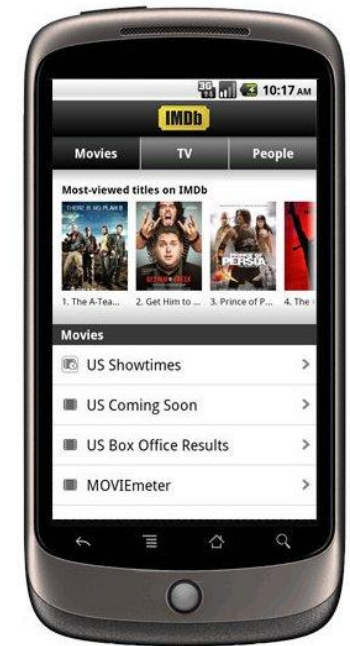

Advertising & Webmarketing *for* E-commerce

---

**Google Analytics**

Traquer votre trafic sur mobile

- Suivre le trafic mobile sur son site web classique

- Suivre le trafic directement sur votre site mobile

- Suivre le trafic avec des pages virtuelles sur les applications Android

Google Analytics beta

http://www.aquarelle.com - http://www...

1. Toutes Sources

VISITEURS

- Vue d'ensemble
- Données démographiques
- Comportement
- Technologie
  - Navigateur et système d'exploitation
  - Réseau