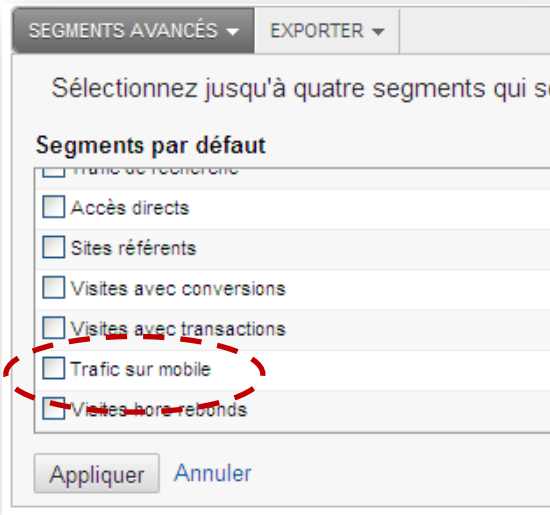

Advertising & Webmarketing *for* E-commerce

---

**Google Analytics**

Traquer votre trafic sur mobile

- Suivre le trafic mobile sur son site web classique

- Suivre le trafic directement sur votre site mobile

- Suivre le trafic avec des pages virtuelles sur les applications Android

Google Analytics beta

http://www.aquarelle.com - http://www...

1. Toutes Sources

VISITEURS

- Vue d'ensemble
- Données démographiques
- Comportement
- Technologie
  - Navigateur et système d'exploitation
  - Réseau